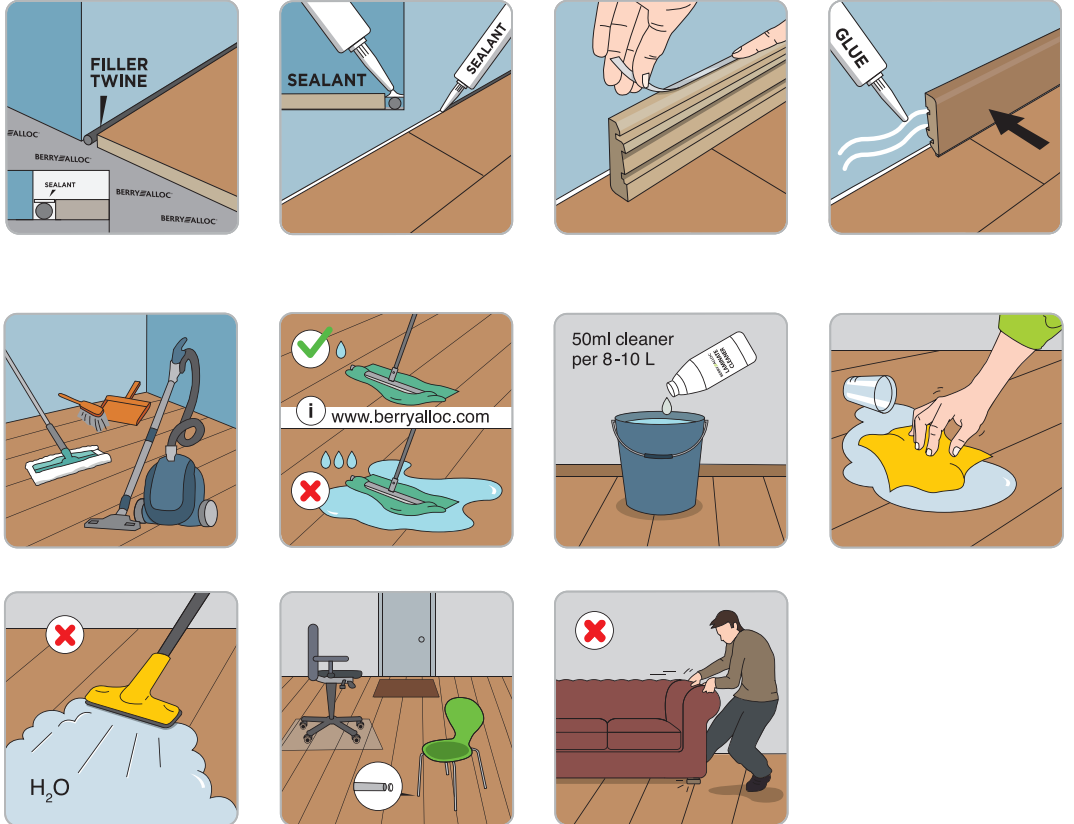

HYDRO PLUS® ACCESSORIES

Made in **Belgium**

LOOKING FOR MORE INFO?

- **UNDERLAYS**
- **INSTALLATION**
- **FLOOR HEATING**
- **CARE & MAINTENANCE**
- **WARRANTY**

VISIT OUR WEBSITE
WWW.BERRYALLOC.COM

Resp. ed.: BerryAlloc, Industrielaan 100, B-8930 Melenen. **Eternity Long** 80001026
Manufactured by Beaulieu International Group under license of Vellinge Innovation AB
AWARNING: Drilling, sawing or machining wood products can expose you to wood dust, a substance known to the State of California to cause cancer.
Avoid inhaling wood dust or use a dust mask or other safeguards for personal protection. For more information go to www.P65Warnings.ca.gov/wood