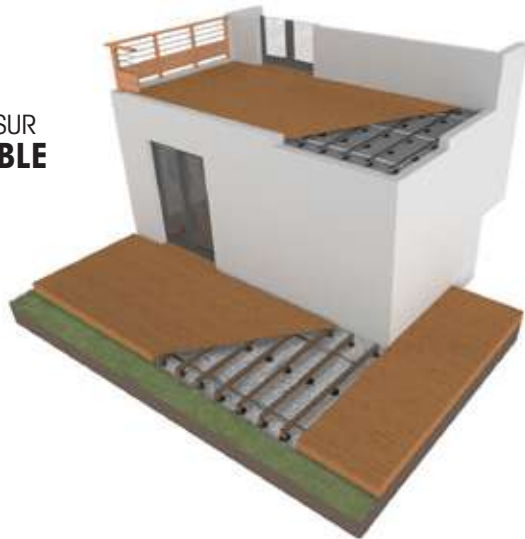

la terrasse en bois

concept simple et super bien pensé.

Nous installons la structure selon le plan élaboré et validé avec vous.
Votre terrasse sera fixée sur notre système de structure brevetée invisible
et ultra-résistante qui permet tous les agencements.

RECTITUDE & STABILITÉ OPTIMALE
structure au sol ou sur plots pour surélévation
linéarité et rectitude 100% contrôlées

FIXATIONS INVISIBLES & DÉMONTABLES
possibilité de démontage de la terrasse
pratique et facile

STRUCTURE EN ALUMINIUM
ultra résistante
système breveté

FINITIONS PARFAITES
fixations invisibles

le clip JuAn® avec lui, tout est possible.

“

”

vous y avez pensé
nous nous adaptons à **votre imagination**

UNE TERRASSE SUR
UN SOL DUR

UNE TERRASSE SUR
UN SOL INSTABLE

UNE TERRASSE SUR
UN SOL STABLE
OU CARRÉMENT
ÉTANCHE

UNE TERRASSE
AUTOPORTANTE

une étude personnalisée

sur notre **configurateur 3D**

vous permettra de **visualiser votre aménagement**