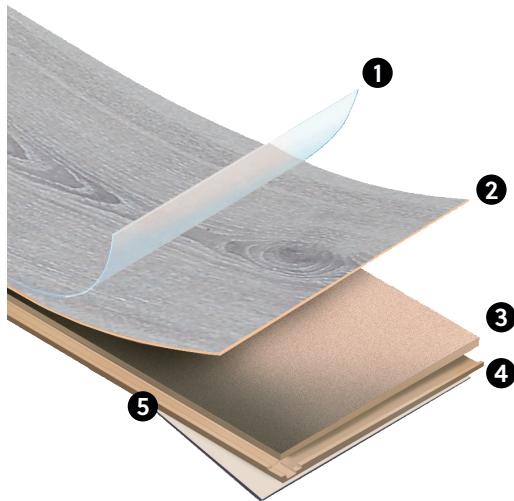

### composition

Parement	Pressage direct de papier imprégné de résine mélamine.
Âme	Panneau de fibres de haute densité hydrofuge (HDF) avec technologie Hydro+.
Contreparement	Pressage direct de papier imprégné de résine mélamine.

### résultats des tests

Résistance à l'abrasion	EN13329	AC5 (IP ≥6000)
Résistance aux chocs	EN13329	petite bille: ≥ 70 mm - grande bille: ≥ 1000 mm
Gonflement en épaisseur	ISO 24336	12% (exigence ≤ 15%)
Résistance à l'eau	ISO 4760	jusqu'à 24 heures
Résistance au feu	EN13501-1	Cfl-S1
Émission formaldéhyde	EN717-1	E1
Résistance au glissement	EN13893	DS
Densité	EN323	900 kg/m <sup>3</sup>
Résistance aux taches	EN438	5 (groupes 1+2) ; 4 (groupe 3)
Effet d'un pied de meuble	EN16581	aucun désordre (pied de type 0)
Effet d'une chaise à roulettes	EN425	aucun endommagement avec des roues de type W
Résistance thermique combinée avec la sous-couche Excellence Plus	ISO 8302	0,08 m <sup>2</sup> K/W – Convient pour chauffage au sol. Instructions d'installation spécifiques sur <a href="http://www.berryalloc.com">www.berryalloc.com</a> .

### Comment est fait votre stratifié ?

- 1 Une **couche supérieure** qui détermine la solidité et la résistance de votre sol
- 2 Un **papier décor** pour le design des motifs
- 3 Une âme centrale en **panneau de fibres haute densité (HDF)**
- 4 Un **contrebalancement** pour stabiliser et protéger le noyau HDF
- 5 Un revêtement déperlant **hydro+\***