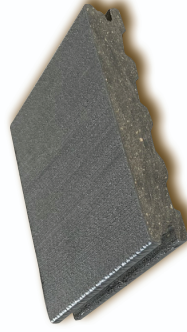

Nuance ushuaia

EPAISSEUR 23 mm
LARGEUR 138 mm
LONGUEUR 4 000 mm